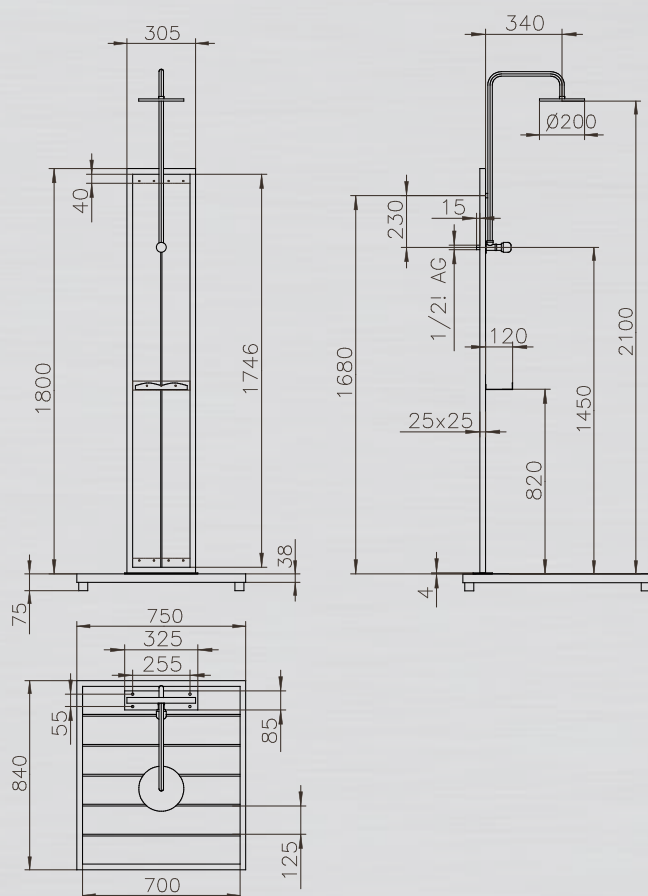

## BAHAMA //

Die Eleganz dieser Dusche wird durch die harmonisch aufeinander abgestimmte Materialwahl hervorgehoben. Hochwertiges, witterungsbeständiges WPC, eingerahmt von glänzendem Edelstahl, gibt dieser Dusche ihren eigenen Charakter. Der große Duschkopf verspricht großen Brausespaß, die integrierte Bodenplatte schützt Ihre Beine und Füße vor unerwünschten Schmutz. Die Bahama wird schnell an den Gartenschlauch angeschlossen (Gardena oder ähnliches System) und ist somit sofort einsatzbereit.

## PRODUKTINFORMATIONEN BAHAMA:

Technische Änderungen vorbehalten.

MATERIAL: Edelstahl V2A und WPC (wood plastic composite)

TYP: Kaltwasser

HÖHE BODEN BIS DUSCHKOPF: 2.100 mm

ARMATUR: Messing verchromt

WASSERANSCHLUSS: Gartenschlauch, Gardena o.ä. System

GEWICHT: 37 kg

BODENPLATTE: WPC Rost mit Edelstahl